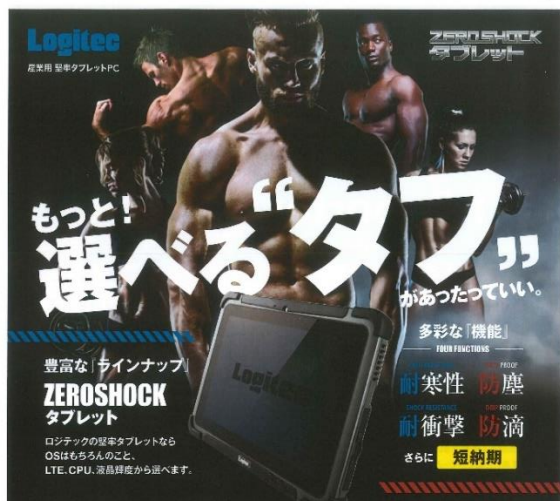

《 恵庭支店 移転 のおしらせ 》

2019年10月10日 〒061-1448 恵庭市相生町102
に移転しました。電話・FAX番号は変わりません。
今後ともご愛顧のほど、よろしくお願いいたします。

電話：0123-33-5666 / FAX：0123-25-8038

発行元：(株) カミノ
TEL：0123-23-4255 / FAX：0123-24-1381
E-mail：kamino@kamino.co.jp
ホームページ：http://kamino.co.jp/
(カミノトピックスのバックナンバーもご覧いただけます)