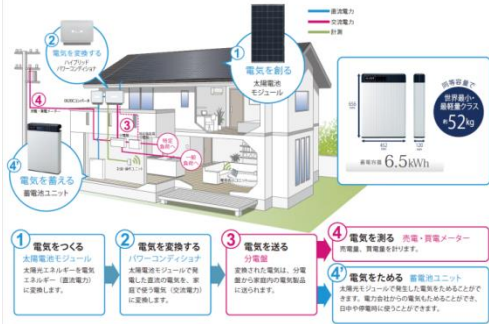

『毎日のんきをお得に!!』

昨年の9月に各地で猛威を振った台風、早朝3時に胆振を襲った胆振東部地震。最近、地球温暖化による異変を少しずつ感じられていると思います。そのような場合に起こる停電。停電が起きてしまうと、情報の把握や生活に不便になってしまいます。そういった際に、インターネットに情報が上がったのが『ソーラー発電』

今年1月から当社でも太陽光発電の取り扱いを始めました。
ソーラー発電の仕組みは2つあり、

- ① 作った電気を売電し日々の電気代削減する方法
- ② 昼間作った電気を蓄電池へ貯めて、夜～朝にかけて使用。
  (足りない分は昼間の電気代が高いため、夜間料金の安い時に蓄電池へ充電することも可能)

当社は②のご提案となります。

近年、電気代がどんどん値上がりし、かつ売電単価もどんどん下がってきている状況なので、少しでも『毎日のんきをお得に』できればと考えてご提案させていただきます。

ECOはCO₂もランニングコストも下げる、地球環境にやさしい取り組みです。

2009年に売電がスタートした当時の
住宅用電気買取料金・・・@42/kw
年々売電単価が下がり、
2019年予想は1kw@24
(当時から比べ約半分ダウン)
が経済産業省で決定しました。