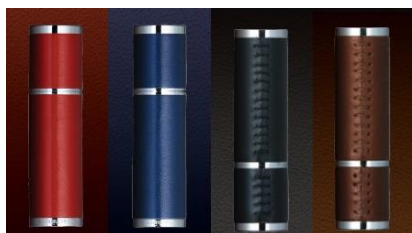

CASIO CALCULATOR S100

さらに、シャチハタから普段から使用しているネーム印から「ネーム9 ヴィーボ」定価8千円というこちらは、本体ボディに牛革を採用されており使い込むほどに馴染みます。オフィスでひとつ上の風格を、その手にしてみたいはいかがでしょうか。

パッケージから  
高級感を感じます

お祝いの贈答品として

ネーム9 ヴィーボ レザーセレクション

このように、皆様それぞれのこだわりのある商品があるかもしれません。