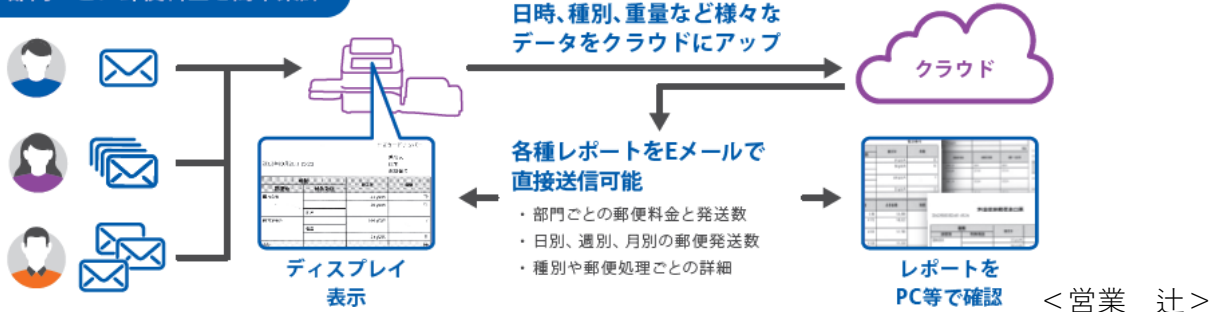

## 郵便料金計器で、ムダな時間に終止符を

郵便料金計器は、切手の代わりとなるスタンプを印字する機械です。

郵便物の重量や利用サービス（速達など）に応じた金額のスタンプが発行されます。切手を購入しておく必要がなく、支払いは月に一度請求される形になるため、郵便料金の管理がとても楽で正確になります。

郵便料金の計算

切手の管理

郵便局へ行く時間

すべて 激減させます！

郵便物をのせる 料金を印字する すぐにポストへ

● 自動計量の郵便スケール

● 封筒へ直接印字  
● シールへの印字も可能

● ポストが一番便利

部門ごとに郵便料金を簡単集計

<営業 辻>